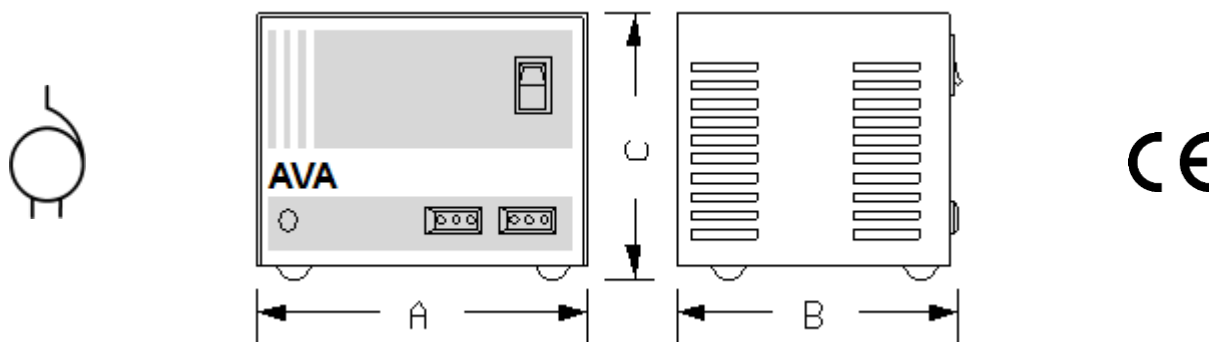

Alimentatore riduttore di tensione serie "AVA" serie AVA_usa

Gli alimentatori serie AVA sono autotrasformatori-riduttori di tensione, adatti per l'uso con apparecchiature e strumenti che devono funzionare a una tensione di rete diversa da quella Italiana, quale ad esempio 110V, ma anche altre a richiesta. Sono protetti da un fusibile di portata adeguata e da un interruttore bipolare luminoso, sono sicuri in quanto dotati di terra e costruiti in conformità alle norme vigenti. Opzionale il voltmetro analogico per visualizzare la tensione.

DOTAZIONI

Cavo di ingresso con spina italia 10A 2p + Terra

Interruttore luminoso con fuse di protezione IN INGRESSO

2 prese in uscita 110V tipo USA 2P + T

Maniglia di sollevamento (non visibile in foto MA PRESENTE SUL PRODOTTO)